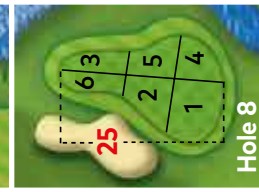

SCOREKARTE

18-Loch Platz

Hole	Weiss	Gelb	Blaue	Rot	Stroke	Par	Player	♂	♀
1	350	324	294	269	15	4			
2	376	365	320	300	7	4			
3	503	477	422	407	9	5			
4	169	158	144	130	17	3			
5	508	497	438	409	3	5			
6	366	337	306	279	11	4			
7	381	365	322	308	5	4			
8	341	330	294	281	1	4			
9	157	145	133	132	13	3			
Out	3151	2998	2673	2515		36			
10	317	288	278	257	12	4			
11	466	443	393	382	18	5			
12	380	357	339	314	6	4			
13	408	382	346	316	2	4			
14	181	167	155	142	16	3			
15	487	461	427	412	4	5			
16	367	357	308	293	10	4			
17	370	333	306	295	8	4			
18	150	128	128	108	14	3			
In	3126	2916	2680	2519		36			
Out	3151	2998	2673	2515		36			
Tot	6277	5914	5353	5034		72			

Signature Marker:

Signature Player:

Distances in meters

vzug.com

Hole 1

Hole 2

Hole 3

Hole 4

Hole 5

Hole 6

Hole 7

Hole 8

Hole 9

Hole 10

Hole 11

Hole 12