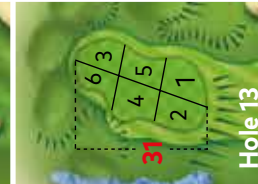

SCOREKARTE

18-Loch Platz

Hole	Weiss	Gelb	Blaue	Rot	Stroke	Par	Player	♂	♀
1	350	324	294	269	15	4			
2	376	365	320	300	7	4			
3	503	477	422	407	9	5			
4	169	158	144	130	17	3			
5	508	497	438	409	3	5			
6	366	337	306	279	11	4			
7	381	365	322	308	5	4			
8	341	330	294	281	1	4			
9	157	145	133	132	13	3			
Out	3151	2998	2673	2515		36			
10	317	288	278	257	12	4			
11	466	443	393	382	18	5			
12	380	357	339	314	6	4			
13	408	382	346	316	2	4			
14	181	167	155	142	16	3			
15	487	461	427	412	4	5			
16	367	357	308	293	10	4			
17	370	333	306	295	8	4			
18	150	128	128	108	14	3			
In	3126	2916	2680	2519		36			
Out	3151	2998	2673	2515		36			
Tot	6277	5914	5353	5034		72			

Signature Marker:

Signature Player:

Distances in meters

vzug.com

Hole 1

Hole 2

Hole 3

Hole 4

Hole 5

Hole 6

Hole 7

Hole 8

Hole 9

Hole 10

Hole 11

Hole 12

Hole 13

Hole 14

Hole 15

Hole 16

Hole 17

Hole 18