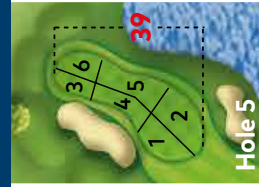

SCOREKARTE

18-Loch Platz

Hole	Weiss	Gelb	Blaue	Rot	Stroke	Par	Player	♂	♀
1	350	324	294	269	15	4			
2	376	365	320	300	7	4			
3	503	477	422	407	9	5			
4	169	158	144	130	17	3			
5	508	497	438	409	3	5			
6	366	337	306	279	11	4			
7	381	365	322	308	5	4			
8	341	330	294	281	1	4			
9	157	145	133	132	13	3			
Out	3151	2998	2673	2515		36			
10	317	288	278	257	12	4			
11	466	443	393	382	18	5			
12	380	357	339	314	6	4			
13	408	382	346	316	2	4			
14	181	167	155	142	16	3			
15	487	461	427	412	4	5			
16	367	357	308	293	10	4			
17	370	333	306	295	8	4			
18	150	128	128	108	14	3			
In	3126	2916	2680	2519		36			
Out	3151	2998	2673	2515		36			
Tot	6277	5914	5353	5034		72			

Signature Marker:

Signature Player:

Distances in meters

vzug.com

Hole 1

Hole 2

Hole 3

Hole 4

Hole 5

Hole 6

Hole 7

Hole 8

Hole 9

Hole 10

Hole 11

Hole 12