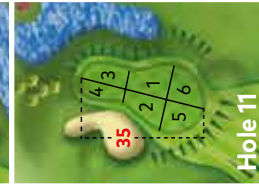

SCOREKARTE

18-Loch Platz

Hole	Weiss	Gelb	Blaue	Rot	Stroke	Par	Player	♂	♀
1	350	324	294	269	15	4			
2	376	365	320	300	7	4			
3	503	477	422	407	9	5			
4	169	158	144	130	17	3			
5	508	497	438	409	3	5			
6	366	337	306	279	11	4			
7	381	365	322	308	5	4			
8	341	330	294	281	1	4			
9	157	145	133	132	13	3			
Out	3151	2998	2673	2515		36			
10	317	288	278	257	12	4			
11	466	443	393	382	18	5			
12	380	357	339	314	6	4			
13	408	382	346	316	2	4			
14	181	167	155	142	16	3			
15	487	461	427	412	4	5			
16	367	357	308	293	10	4			
17	370	333	306	295	8	4			
18	150	128	128	108	14	3			
In	3126	2916	2680	2519		36			
Out	3151	2998	2673	2515		36			
Tot	6277	5914	5353	5034		72			

Signature Marker:

Signature Player:

Distances in meters

vzug.com

Hole 1

Hole 2

Hole 3

Hole 4

Hole 5

Hole 6

Hole 7

Hole 8

Hole 9

Hole 10

Hole 11

Hole 12

Hole 13

Hole 14

Hole 15

Hole 16

Hole 17

Hole 18