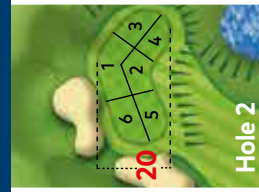

SCOREKARTE

18-Loch Platz

Hole	Weiss	Gelb	Blaue	Rot	Stroke	Par	Player	♂	♀
1	350	324	294	269	15	4			
2	376	365	320	300	7	4			
3	503	477	422	407	9	5			
4	169	158	144	130	17	3			
5	508	497	438	409	3	5			
6	366	337	306	279	11	4			
7	381	365	322	308	5	4			
8	341	330	294	281	1	4			
9	157	145	133	132	13	3			
Out	3151	2998	2673	2515		36			
10	317	288	278	257	12	4			
11	466	443	393	382	18	5			
12	380	357	339	314	6	4			
13	408	382	346	316	2	4			
14	181	167	155	142	16	3			
15	487	461	427	412	4	5			
16	367	357	308	293	10	4			
17	370	333	306	295	8	4			
18	150	128	128	108	14	3			
In	3126	2916	2680	2519		36			
Out	3151	2998	2673	2515		36			
Tot	6277	5914	5353	5034		72			

Signature Marker:

Signature Player:

Distances in meters

vzug.com

Hole 1

Hole 2

Hole 3

Hole 4

Hole 5

Hole 6

Hole 7

Hole 8

Hole 9

Hole 10

Hole 11

Hole 12