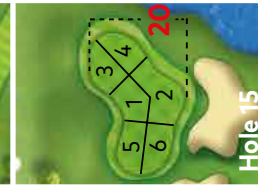

SCOREKARTE

18-Loch Platz

Hole	Weiss	Gelb	Blaue	Rot	Stroke	Par	Player	♂	♀
1	350	324	294	269	15	4			
2	376	365	320	300	7	4			
3	503	477	422	407	9	5			
4	169	158	144	130	17	3			
5	508	497	438	409	3	5			
6	366	337	306	279	11	4			
7	381	365	322	308	5	4			
8	341	330	294	281	1	4			
9	157	145	133	132	13	3			
Out	3151	2998	2673	2515		36			
10	317	288	278	257	12	4			
11	466	443	393	382	18	5			
12	380	357	339	314	6	4			
13	408	382	346	316	2	4			
14	181	167	155	142	16	3			
15	487	461	427	412	4	5			
16	367	357	308	293	10	4			
17	370	333	306	295	8	4			
18	150	128	128	108	14	3			
In	3126	2916	2680	2519		36			
Out	3151	2998	2673	2515		36			
Tot	6277	5914	5353	5034		72			

Signature Marker:

Signature Player:

Distances in meters

vzug.com

Hole 1

Hole 2

Hole 3

Hole 4

Hole 5

Hole 6

Hole 7

Hole 8

Hole 9

Hole 10

Hole 11

Hole 12

Hole 13

Hole 14

Hole 15

Hole 16

Hole 17

Hole 18