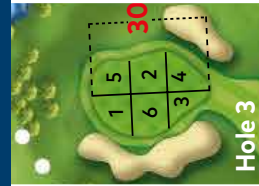

SCOREKARTE

18-Loch Platz

Hole	Weiss	Gelb	Blaue	Rot	Stroke	Par	Player	♂	♀
1	350	324	294	269	15	4			
2	376	365	320	300	7	4			
3	503	477	422	407	9	5			
4	169	158	144	130	17	3			
5	508	497	438	409	3	5			
6	366	337	306	279	11	4			
7	381	365	322	308	5	4			
8	341	330	294	281	1	4			
9	157	145	133	132	13	3			
Out	3151	2998	2673	2515		36			
10	317	288	278	257	12	4			
11	466	443	393	382	18	5			
12	380	357	339	314	6	4			
13	408	382	346	316	2	4			
14	181	167	155	142	16	3			
15	487	461	427	412	4	5			
16	367	357	308	293	10	4			
17	370	333	306	295	8	4			
18	150	128	128	108	14	3			
In	3126	2916	2680	2519		36			
Out	3151	2998	2673	2515		36			
Tot	6277	5914	5353	5034		72			

Signature Marker:

Signature Player:

Distances in meters

vzug.com

Hole 1

Hole 2

Hole 3

Hole 4

Hole 5

Hole 6

Hole 7

Hole 8

Hole 9

Hole 10

Hole 11

Hole 12