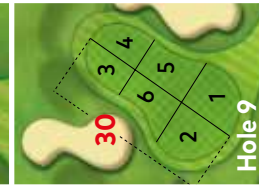

SCOREKARTE

18-Loch Platz

Hole	Weiss	Gelb	Blaue	Rot	Stroke	Par	Player	♂	♀
1	350	324	294	269	15	4			
2	376	365	320	300	7	4			
3	503	477	422	407	9	5			
4	169	158	144	130	17	3			
5	508	497	438	409	3	5			
6	366	337	306	279	11	4			
7	381	365	322	308	5	4			
8	341	330	294	281	1	4			
9	157	145	133	132	13	3			
Out	3151	2998	2673	2515		36			
10	317	288	278	257	12	4			
11	466	443	393	382	18	5			
12	380	357	339	314	6	4			
13	408	382	346	316	2	4			
14	181	167	155	142	16	3			
15	487	461	427	412	4	5			
16	367	357	308	293	10	4			
17	370	333	306	295	8	4			
18	150	128	128	108	14	3			
In	3126	2916	2680	2519		36			
Out	3151	2998	2673	2515		36			
Tot	6277	5914	5353	5034		72			

Signature Marker:

Signature Player:

Distances in meters

vzug.com

Hole 1

Hole 2

Hole 3

Hole 4

Hole 5

Hole 6

Hole 7

Hole 8

Hole 9

Hole 10

Hole 11

Hole 12

Hole 13

Hole 14

Hole 15

Hole 16

Hole 17

Hole 18