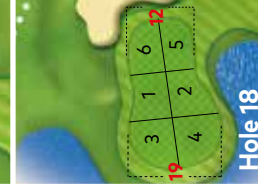

SCOREKARTE

18-Loch Platz

Hole	Weiss	Gelb	Blaue	Rot	Stroke	Par	Player	♂	♀
1	350	324	294	269	15	4			
2	376	365	320	300	7	4			
3	503	477	422	407	9	5			
4	169	158	144	130	17	3			
5	508	497	438	409	3	5			
6	366	337	306	279	11	4			
7	381	365	322	308	5	4			
8	341	330	294	281	1	4			
9	157	145	133	132	13	3			
Out	3151	2998	2673	2515		36			
10	317	288	278	257	12	4			
11	466	443	393	382	18	5			
12	380	357	339	314	6	4			
13	408	382	346	316	2	4			
14	181	167	155	142	16	3			
15	487	461	427	412	4	5			
16	367	357	308	293	10	4			
17	370	333	306	295	8	4			
18	150	128	128	108	14	3			
In	3126	2916	2680	2519		36			
Out	3151	2998	2673	2515		36			
Tot	6277	5914	5353	5034		72			

Signature Marker:

Signature Player:

Distances in meters

vzug.com

Hole 1

Hole 2

Hole 3

Hole 4

Hole 5

Hole 6

Hole 7

Hole 8

Hole 9

Hole 10

Hole 11

Hole 12

Hole 13

Hole 14

Hole 15

Hole 16

Hole 17

Hole 18