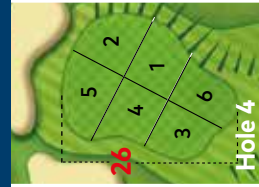

SCOREKARTE

18-Loch Platz

Hole	Weiss	Gelb	Blaue	Rot	Stroke	Par	Player	♂	♀
1	350	324	294	269	15	4			
2	376	365	320	300	7	4			
3	503	477	422	407	9	5			
4	169	158	144	130	17	3			
5	508	497	438	409	3	5			
6	366	337	306	279	11	4			
7	381	365	322	308	5	4			
8	341	330	294	281	1	4			
9	157	145	133	132	13	3			
Out	3151	2998	2673	2515		36			
10	317	288	278	257	12	4			
11	466	443	393	382	18	5			
12	380	357	339	314	6	4			
13	408	382	346	316	2	4			
14	181	167	155	142	16	3			
15	487	461	427	412	4	5			
16	367	357	308	293	10	4			
17	370	333	306	295	8	4			
18	150	128	128	108	14	3			
In	3126	2916	2680	2519		36			
Out	3151	2998	2673	2515		36			
Tot	6277	5914	5353	5034		72			

Signature Marker:

Signature Player:

Distances in meters

vzug.com

Hole 1

Hole 2

Hole 3

Hole 4

Hole 5

Hole 6

Hole 7

Hole 8

Hole 9

Hole 10

Hole 11

Hole 12