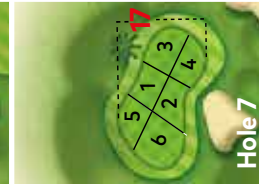

SCOREKARTE

18-Loch Platz

Hole	Weiss	Gelb	Blaue	Rot	Stroke	Par	Player	♂	♀
1	350	324	294	269	15	4			
2	376	365	320	300	7	4			
3	503	477	422	407	9	5			
4	169	158	144	130	17	3			
5	508	497	438	409	3	5			
6	366	337	306	279	11	4			
7	381	365	322	308	5	4			
8	341	330	294	281	1	4			
9	157	145	133	132	13	3			
Out	3151	2998	2673	2515		36			
10	317	288	278	257	12	4			
11	466	443	393	382	18	5			
12	380	357	339	314	6	4			
13	408	382	346	316	2	4			
14	181	167	155	142	16	3			
15	487	461	427	412	4	5			
16	367	357	308	293	10	4			
17	370	333	306	295	8	4			
18	150	128	128	108	14	3			
In	3126	2916	2680	2519		36			
Out	3151	2998	2673	2515		36			
Tot	6277	5914	5353	5034		72			

Signature Marker:

Signature Player:

Distances in meters

vzug.com

Hole 1

Hole 2

Hole 3

Hole 4

Hole 5

Hole 6

Hole 7

Hole 8

Hole 9

Hole 10

Hole 11

Hole 12