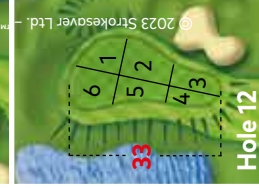

SCOREKARTE

18-Loch Platz

Hole	Weiss	Gelb	Blaue	Rot	Stroke	Par	Player	♂	♀
1	350	324	294	269	15	4			
2	376	365	320	300	7	4			
3	503	477	422	407	9	5			
4	169	158	144	130	17	3			
5	508	497	438	409	3	5			
6	366	337	306	279	11	4			
7	381	365	322	308	5	4			
8	341	330	294	281	1	4			
9	157	145	133	132	13	3			
Out	3151	2998	2673	2515		36			
10	317	288	278	257	12	4			
11	466	443	393	382	18	5			
12	380	357	339	314	6	4			
13	408	382	346	316	2	4			
14	181	167	155	142	16	3			
15	487	461	427	412	4	5			
16	367	357	308	293	10	4			
17	370	333	306	295	8	4			
18	150	128	128	108	14	3			
In	3126	2916	2680	2519		36			
Out	3151	2998	2673	2515		36			
Tot	6277	5914	5353	5034		72			

Signature Marker:

Signature Player:

Distances in meters

vzug.com

Hole 1

Hole 2

Hole 3

Hole 4

Hole 5

Hole 6

Hole 7

Hole 8

Hole 9

Hole 10

Hole 11

Hole 12