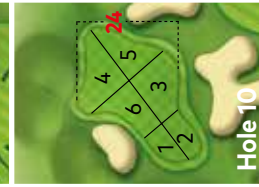

SCOREKARTE

18-Loch Platz

Hole	Weiss	Gelb	Blaue	Rot	Stroke	Par	Player	♂	♀
1	350	324	294	269	15	4			
2	376	365	320	300	7	4			
3	503	477	422	407	9	5			
4	169	158	144	130	17	3			
5	508	497	438	409	3	5			
6	366	337	306	279	11	4			
7	381	365	322	308	5	4			
8	341	330	294	281	1	4			
9	157	145	133	132	13	3			
Out	3151	2998	2673	2515		36			
10	317	288	278	257	12	4			
11	466	443	393	382	18	5			
12	380	357	339	314	6	4			
13	408	382	346	316	2	4			
14	181	167	155	142	16	3			
15	487	461	427	412	4	5			
16	367	357	308	293	10	4			
17	370	333	306	295	8	4			
18	150	128	128	108	14	3			
In	3126	2916	2680	2519		36			
Out	3151	2998	2673	2515		36			
Tot	6277	5914	5353	5034		72			

Signature Marker:

Signature Player:

Distances in meters

vzug.com

Hole 1

Hole 2

Hole 3

Hole 4

Hole 5

Hole 6

Hole 7

Hole 8

Hole 9

Hole 10

Hole 11

Hole 12

Hole 13

Hole 14

Hole 15

Hole 16

Hole 17

Hole 18