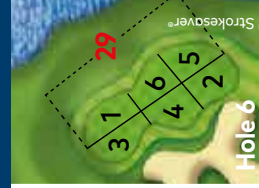

SCOREKARTE

18-Loch Platz

Hole	Weiss	Gelb	Blaue	Rot	Stroke	Par	Player	♂	♀
1	350	324	294	269	15	4			
2	376	365	320	300	7	4			
3	503	477	422	407	9	5			
4	169	158	144	130	17	3			
5	508	497	438	409	3	5			
6	366	337	306	279	11	4			
7	381	365	322	308	5	4			
8	341	330	294	281	1	4			
9	157	145	133	132	13	3			
Out	3151	2998	2673	2515		36			
10	317	288	278	257	12	4			
11	466	443	393	382	18	5			
12	380	357	339	314	6	4			
13	408	382	346	316	2	4			
14	181	167	155	142	16	3			
15	487	461	427	412	4	5			
16	367	357	308	293	10	4			
17	370	333	306	295	8	4			
18	150	128	128	108	14	3			
In	3126	2916	2680	2519		36			
Out	3151	2998	2673	2515		36			
Tot	6277	5914	5353	5034		72			

Signature Marker:

Signature Player:

Distances in meters

vzug.com

Hole 1

Hole 2

Hole 3

Hole 4

Hole 5

Hole 6

Hole 7

Hole 8

Hole 9

Hole 10

Hole 11

Hole 12