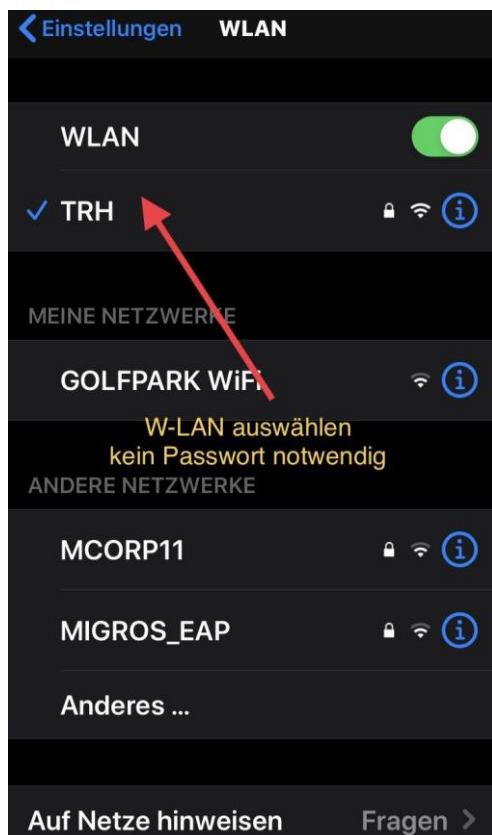

## Bedienungsanleitung Top Tracer

Schritt für Schritt Anleitung für die Mobile-Version für die Rasenabschläge...

Tippe hier, falls du dich bereits auf einer Toptracer Range befindetst und bereit bist, zu spielen

WÄHLE DIE EINSTELLUNGEN FÜR DIE BAY

**MONITOR**

**MOBIL**

**TOPTRACER RANGE**

**LOCATE POSITION**

MY PRACTICE    CAPTURE THE FLAG

Meinen Standort festlegen  
**how it works**

**LEAVE RANGE**