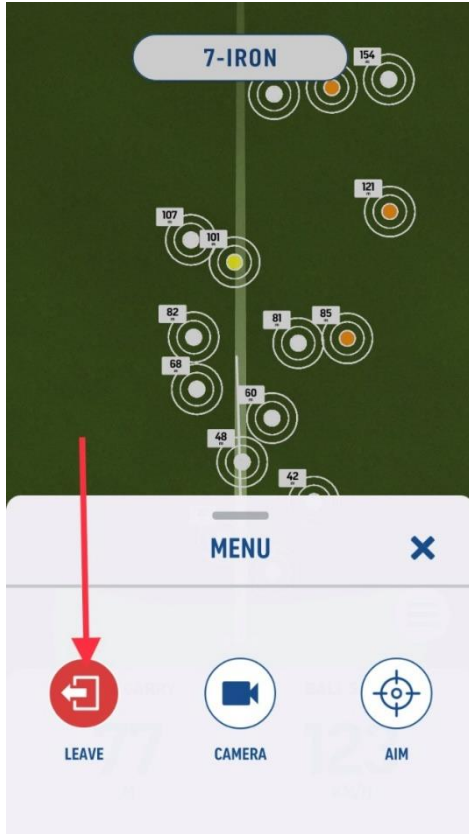

WÄHLE DIE EINSTELLUNGEN FÜR DIE BAY

**MONITOR**

**MOBIL**

**TOPTRACER RANGE**

**LOCATE POSITION**

MY PRACTICE    CAPTURE THE FLAG

Meinen Standort festlegen  
**how it works**

**LEAVE RANGE**

OFF LINE: 15 M

CURVE: 15 M

LAUNCH ANGLE: 18 DEG

NEAR TARGET: 2.1 M

HEIGHT: 14 M

METRICS | SHOT LIST

SHOT	5	4	3	2	1
CLUB	-	7i	7i	7i	7i
FLAT CARRY M	-	102	85	109	114
TOTAL DISTANCE M	-	105	97	120	122
BALL SPEED KM/H	-	137	123	147	150
OFF LINE M	-	12	-1.0	-15	-14
LAUNCH ANGLE DEG	-	26	22	18	19
CURVE M	-	-2.3	-3.8	-15	-12
HEIGHT M	-	19	12	14	17
NEAR TARGET M	-	10	11	2.1	5.5

\*Display your last five shots. Full shot history is available in "My Stats".

METRICS | SHOT LIST

VIEL SPASS

Schritt für Schritt Anleitung für die Monitor-Version ab Matte...

Start

QR Code scannen

Auswahl vom Aufwärmen, Virtuell Golf über Driving Challenge, Angelspiel und noch vieles mehr...

Tauche tiefer in deine Golftasche ein und lerne die Nuancen jedes Schlägers genauer kennen. Du kannst mit diesem Modus deine Statistiken auf der Toptracer Range App speichern.

Finde bei diesem Spiel auf drei legendären Plätzen mit neun Annäherungsschlägen die perfekte Abstimmung für dein Spiel mit dem Eisen.