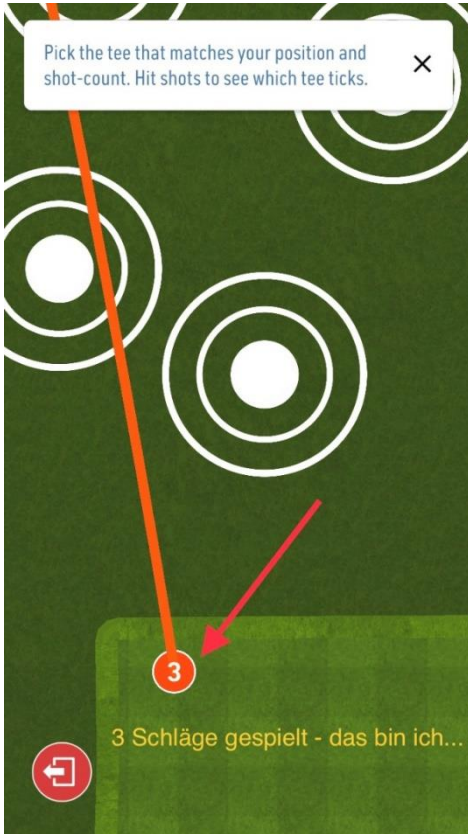

WÄHLE DIE EINSTELLUNGEN FÜR DIE BAY

**MONITOR**

**MOBIL**

**TOPTRACER RANGE**

**LOCATE POSITION**

MY PRACTICE    CAPTURE THE FLAG

Meinen Standort festlegen  
**how it works**

**LEAVE RANGE**

LOCATE YOUR POSITION

**GRASS TEE**

Locate yourself on the field by:

- MICROPHONE**  
Record shots to find position
- RANGE MAP**  
Suitable on a quiet range

**START**

FLAT CARRY: 109 M

BALL SPEED: 147 KM/H

TOTAL DISTANCE: 120 M

OFF LINE: 15 M

CURVE: 15 M

LAUNCH ANGLE: 18 DEG

NEAR TARGET: 2.1 M

HEIGHT: 14 M

METRICS | SHOT LIST

SHOT	5	4	3	2	1
CLUB	-	7i	7i	7i	7i
FLAT CARRY M	-	102	85	109	114
TOTAL DISTANCE M	-	105	97	120	122
BALL SPEED KM/H	-	137	123	147	150
OFF LINE M	-	12	-1.0	-15	-14
LAUNCH ANGLE DEG	-	26	22	18	19
CURVE M	-	-2.3	-3.8	-15	-12
HEIGHT M	-	19	12	14	17
NEAR TARGET M	-	10	11	2.1	5.5

Tauche tiefer in deine Golftasche ein und lerne die Nuancen jedes Schlägers genauer kennen. Du kannst mit diesem Modus deine Statistiken auf der Toptracer Range App speichern.

Finde bei diesem Spiel auf drei legendären Plätzen mit neun Annäherungsschlägen die perfekte Abstimmung für dein Spiel mit dem Eisen.