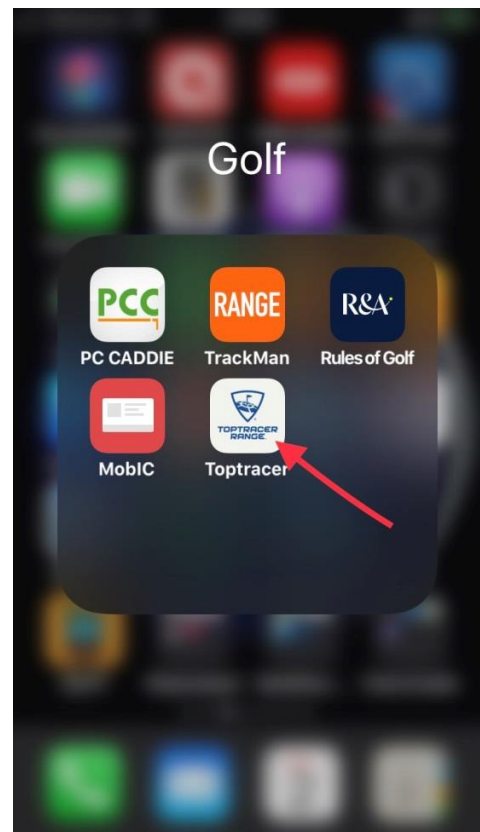

## Bedienungsanleitung Top Tracer

Schritt für Schritt Anleitung für die Mobile-Version für die Rasenabschläge...

Tippe hier, falls du dich bereits auf einer Toptracer Range befindetst und bereit bist, zu spielen

WÄHLE DIE EINSTELLUNGEN FÜR DIE BAY

**MONITOR**

**MOBIL**

**TOPTRACER RANGE**

**LOCATE POSITION**

MY PRACTICE    CAPTURE THE FLAG

Meinen Standort festlegen  
**how it works**

**LEAVE RANGE**