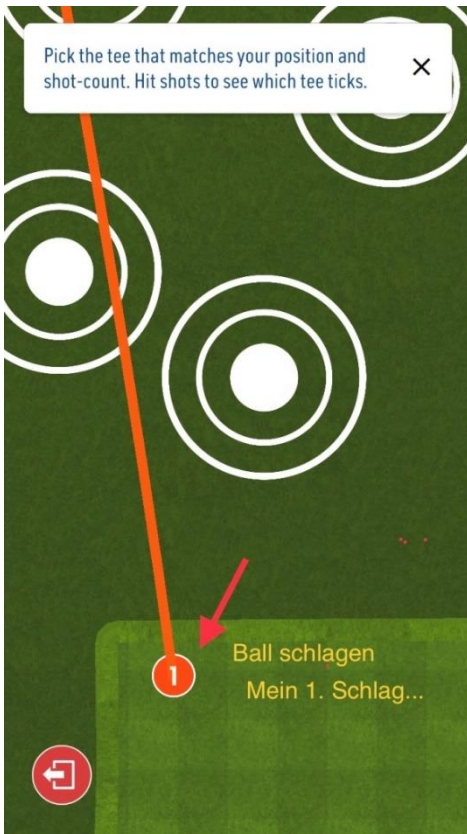

WÄHLE DIE EINSTELLUNGEN FÜR DIE BAY

**MONITOR**

**MOBIL**

**TOPTRACER RANGE**

**LOCATE POSITION**

MY PRACTICE    CAPTURE THE FLAG

Meinen Standort festlegen  
**how it works**

**LEAVE RANGE**

LOCATE YOUR POSITION

**GRASS TEE**

Locate yourself on the field by:

- MICROPHONE**  
Record shots to find position
- RANGE MAP**  
Suitable on a quiet range

**START**

FLAT CARRY: 109 M

BALL SPEED: 147 KM/H

TOTAL DISTANCE: 120 M

Tauche tiefer in deine Golftasche ein und lerne die Nuancen jedes Schlägers genauer kennen. Du kannst mit diesem Modus deine Statistiken auf der Toptracer Range App speichern.

Finde bei diesem Spiel auf drei legendären Plätzen mit neun Annäherungsschlägen die perfekte Abstimmung für dein Spiel mit dem Eisen.