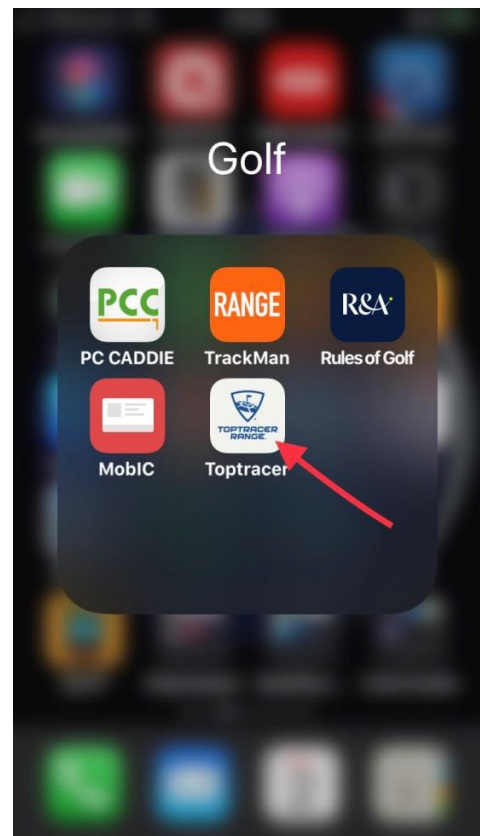

\*Display your last five shots. Full shot history is available in "My Stats".

METRICS | SHOT LIST

VIEL SPASS

Schritt für Schritt Anleitung für die Monitor-Version ab Matte...

Start

QR Code scannen

Auswahl vom Aufwärmen, Virtuell Golf über Driving Challenge, Angelspiel und noch vieles mehr...

Tauche tiefer in deine Golftasche ein und lerne die Nuancen jedes Schlägers genauer kennen. Du kannst mit diesem Modus deine Statistiken auf der Toptracer Range App speichern.

Finde bei diesem Spiel auf drei legendären Plätzen mit neun Annäherungsschlägen die perfekte Abstimmung für dein Spiel mit dem Eisen.

Versuche allein oder im Team alle 24 verschiedenen Meereswesen und so viele Sterne wie möglich zu fangen.

Dieser Test belohnt die Stärke und Präzision. Komme auf neun verschiedenen virtuellen Löchern neunmal auf das Tee.