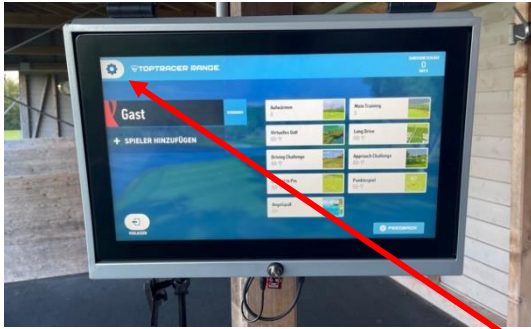

Einstellungen

Beenden