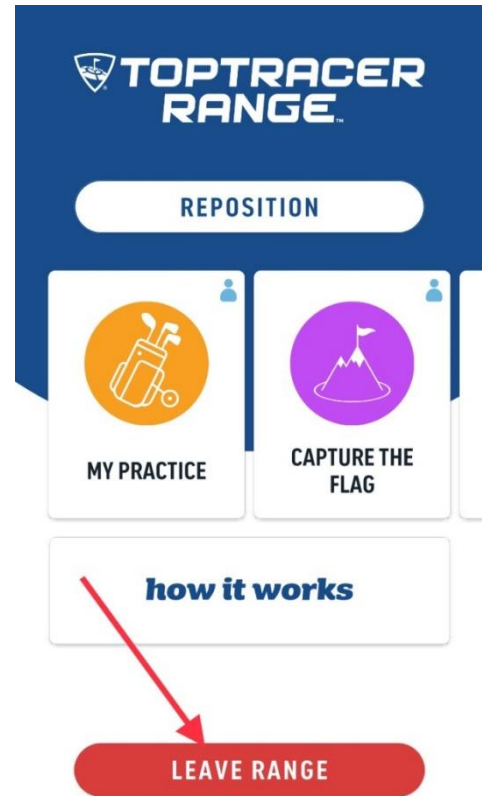

OFF LINE: 15 M

CURVE: 15 M

LAUNCH ANGLE: 18 DEG

NEAR TARGET: 2.1 M

HEIGHT: 14 M

METRICS | SHOT LIST

SHOT	5	4	3	2	1
CLUB	-	7i	7i	7i	7i
FLAT CARRY M	-	102	85	109	114
TOTAL DISTANCE M	-	105	97	120	122
BALL SPEED KM/H	-	137	123	147	150
OFF LINE M	-	12	-1.0	-15	-14
LAUNCH ANGLE DEG	-	26	22	18	19
CURVE M	-	-2.3	-3.8	-15	-12
HEIGHT M	-	19	12	14	17
NEAR TARGET M	-	10	11	2.1	5.5

\*Display your last five shots. Full shot history is available in "My Stats".

METRICS | SHOT LIST

VIEL SPASS

Schritt für Schritt Anleitung für die Monitor-Version ab Matte...

Start

QR Code scannen

Auswahl vom Aufwärmen, Virtuell Golf über Driving Challenge, Angelspiel und noch vieles mehr...