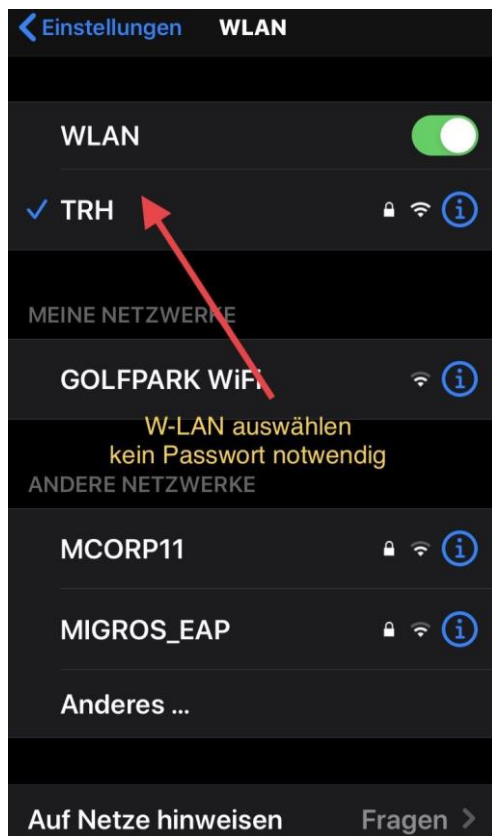

WÄHLE DIE EINSTELLUNGEN FÜR DIE BAY

**MONITOR**

**MOBIL**

**TOPTRACER RANGE**

**LOCATE POSITION**

MY PRACTICE    CAPTURE THE FLAG

Meinen Standort festlegen  
**how it works**

**LEAVE RANGE**

\*Display your last five shots. Full shot history is available in "My Stats".

METRICS | SHOT LIST

VIEL SPASS

Schritt für Schritt Anleitung für die Monitor-Version ab Matte...

Start

QR Code scannen

Auswahl vom Aufwärmen, Virtuell Golf über Driving Challenge, Angelspiel und noch vieles mehr...

Tauche tiefer in deine Golftasche ein und lerne die Nuancen jedes Schlägers genauer kennen. Du kannst mit diesem Modus deine Statistiken auf der Toptracer Range App speichern.

Finde bei diesem Spiel auf drei legendären Plätzen mit neun Annäherungsschlägen die perfekte Abstimmung für dein Spiel mit dem Eisen.