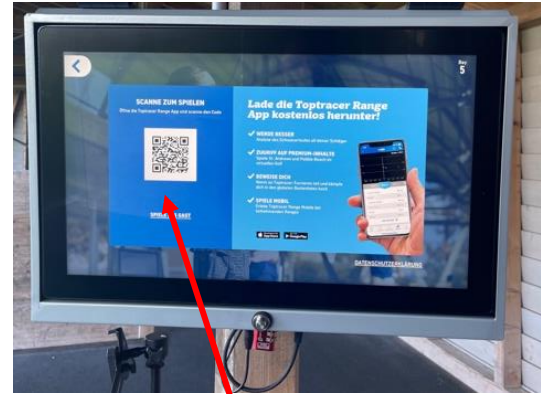

\*Display your last five shots. Full shot history is available in "My Stats".

METRICS | SHOT LIST

VIEL SPASS

Schritt für Schritt Anleitung für die Monitor-Version ab Matte...

Start

QR Code scannen

Auswahl vom Aufwärmen, Virtuell Golf über Driving Challenge, Angelspiel und noch vieles mehr...

Tauche tiefer in deine Golftasche ein und lerne die Nuancen jedes Schlägers genauer kennen. Du kannst mit diesem Modus deine Statistiken auf der Toptracer Range App speichern.

Finde bei diesem Spiel auf drei legendären Plätzen mit neun Annäherungsschlägen die perfekte Abstimmung für dein Spiel mit dem Eisen.

Versuche allein oder im Team alle 24 verschiedenen Meereswesen und so viele Sterne wie möglich zu fangen.

Dieser Test belohnt die Stärke und Präzision. Komme auf neun verschiedenen virtuellen Löchern neunmal auf das Tee.