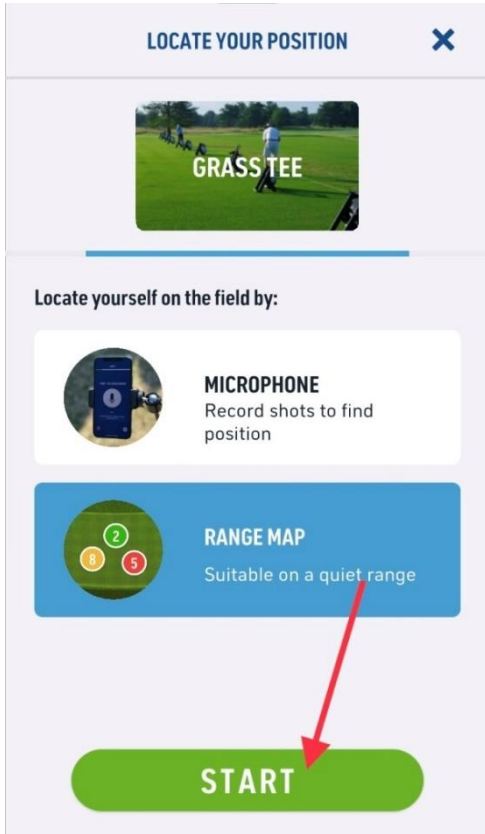

## Bedienungsanleitung Top Tracer

Schritt für Schritt Anleitung für die Mobile-Version für die Rasenabschläge...

Tippe hier, falls du dich bereits auf einer Toptracer Range befindetst und bereit bist, zu spielen

WÄHLE DIE EINSTELLUNGEN FÜR DIE BAY

**MONITOR**

**MOBIL**

**TOPTRACER RANGE**

**LOCATE POSITION**

MY PRACTICE    CAPTURE THE FLAG

Meinen Standort festlegen  
**how it works**

**LEAVE RANGE**

LOCATE YOUR POSITION

**GRASS TEE**

Locate yourself on the field by:

- MICROPHONE**  
Record shots to find position
- RANGE MAP**  
Suitable on a quiet range

**START**

FLAT CARRY: 109 M

BALL SPEED: 147 KM/H

TOTAL DISTANCE: 120 M

Tauche tiefer in deine Golftasche ein und lerne die Nuancen jedes Schlägers genauer kennen. Du kannst mit diesem Modus deine Statistiken auf der Toptracer Range App speichern.

Finde bei diesem Spiel auf drei legendären Plätzen mit neun Annäherungsschlägen die perfekte Abstimmung für dein Spiel mit dem Eisen.