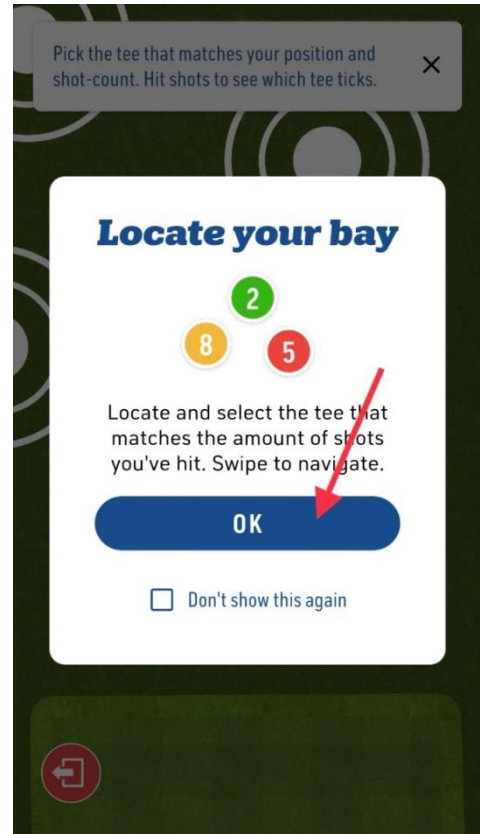

WÄHLE DIE EINSTELLUNGEN FÜR DIE BAY

**MONITOR**

**MOBIL**

**TOPTRACER RANGE**

**LOCATE POSITION**

MY PRACTICE    CAPTURE THE FLAG

Meinen Standort festlegen  
**how it works**

**LEAVE RANGE**

LOCATE YOUR POSITION

**GRASS TEE**

Locate yourself on the field by:

- MICROPHONE**  
Record shots to find position
- RANGE MAP**  
Suitable on a quiet range

**START**

FLAT CARRY: 109 M

BALL SPEED: 147 KM/H

TOTAL DISTANCE: 120 M

Tauche tiefer in deine Golftasche ein und lerne die Nuancen jedes Schlägers genauer kennen. Du kannst mit diesem Modus deine Statistiken auf der Toptracer Range App speichern.

Finde bei diesem Spiel auf drei legendären Plätzen mit neun Annäherungsschlägen die perfekte Abstimmung für dein Spiel mit dem Eisen.