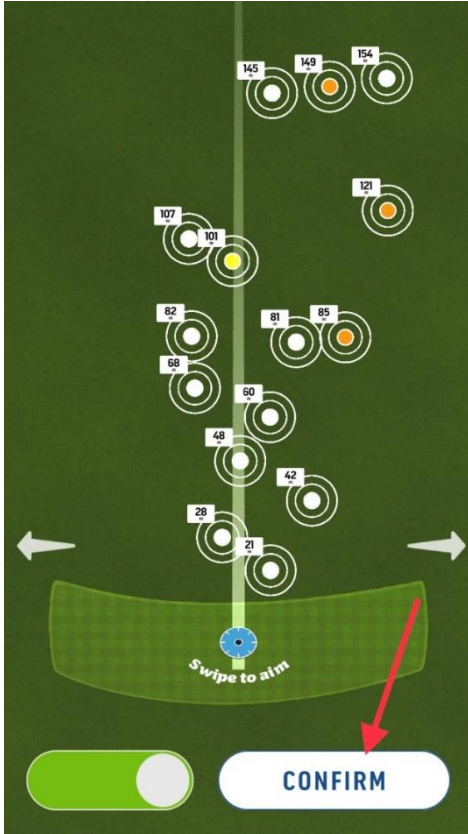

WÄHLE DIE EINSTELLUNGEN FÜR DIE BAY

**MONITOR**

**MOBIL**

**TOPTRACER RANGE**

**LOCATE POSITION**

MY PRACTICE    CAPTURE THE FLAG

Meinen Standort festlegen  
**how it works**

**LEAVE RANGE**

LOCATE YOUR POSITION

**GRASS TEE**

Locate yourself on the field by:

- MICROPHONE**  
Record shots to find position
- RANGE MAP**  
Suitable on a quiet range

**START**

FLAT CARRY: 109 M

BALL SPEED: 147 KM/H

TOTAL DISTANCE: 120 M

OFF LINE: 15 M

CURVE: 15 M

LAUNCH ANGLE: 18 DEG

NEAR TARGET: 2.1 M

HEIGHT: 14 M

METRICS | SHOT LIST

SHOT	5	4	3	2	1
CLUB	-	7i	7i	7i	7i
FLAT CARRY M	-	102	85	109	114
TOTAL DISTANCE M	-	105	97	120	122
BALL SPEED KM/H	-	137	123	147	150
OFF LINE M	-	12	-1.0	-15	-14
LAUNCH ANGLE DEG	-	26	22	18	19
CURVE M	-	-2.3	-3.8	-15	-12
HEIGHT M	-	19	12	14	17
NEAR TARGET M	-	10	11	2.1	5.5

Tauche tiefer in deine Golftasche ein und lerne die Nuancen jedes Schlägers genauer kennen. Du kannst mit diesem Modus deine Statistiken auf der Toptracer Range App speichern.

Finde bei diesem Spiel auf drei legendären Plätzen mit neun Annäherungsschlägen die perfekte Abstimmung für dein Spiel mit dem Eisen.