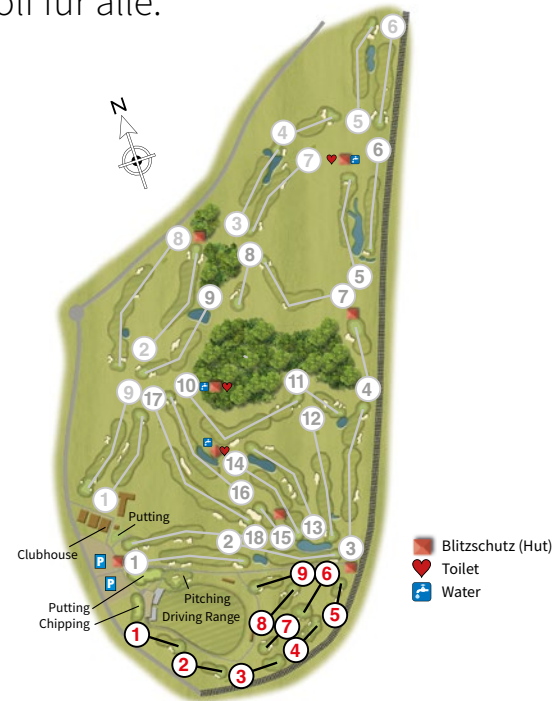

Platzmarkierungen

Pfosten: Out of bounds (weiss)
Penalty Area (rot)
Boden in Ausbesserung (blau)

Abschläge

9 Loch Par 3 Abschläge:
weiss, gelb, blau, rot
FunGolf Abschläge: orange

Allgemeine Bestimmungen

- Betreten verboten gilt für Bahnböschungen, Geleise, Deponie und eingezäunte Weiden (Disqualifikation und Platzsperre).
- Distanzmarkierungen 200, 150 und 100 m und auf den Markierungen im Fairway zeigen die Distanz bis Anfang Grün.
- Korrekte Golfbekleidung ist erwünscht.
- Die Greenkeeper haben immer Vorrang. Erst wenn auf den Grüns die Flagge wieder im Loch steckt, ist das Spiel freigegeben.
- Den Anweisungen der Ranger ist Folge zu leisten.
- Bitte bei Gewitter rechtzeitig die Wetterschutzhütte aufsuchen!
- **Notfallnummer Gesundheit 144**

Kursübersicht: © 2021 Strokesaver Ltd. - TM Strokesaver®

 Golf für alle.

Scorekarte

Kurs Pilatus
9-Loch Par 3 • Fun Golf

GOLF PARK
HOLZHÄUSERN
MIGROS

Premium Partner

DETLING
MÄRMOT 1867
VINS ET SPIRITUEUX

Hole	Weiss	Gelb	Blau	Rot	Fun Golf	Stroke	Par	Player
1	148	141	123	114	63	5	3	
2	125	117	97	89	50	8	3	
3	142	131	83	74	70	4	3	
4	109	97	97	77	77	7	3	
5	109	91	91	72	72	6	3	
6	160	150	116	94	94	3	3	
7	110	95	95	85	85	9	3	
8	165	155	133	125	61	1	3	
9	177	166	134	126	64	2	3	
Out	1245	1143	969	856	636		27	
10	148	141	123	114	63	14	3	
11	125	117	97	89	50	17	3	
12	142	131	83	74	70	13	3	
13	109	97	97	77	77	16	3	
14	109	91	91	72	72	15	3	
15	160	150	116	94	94	12	3	
16	110	95	95	85	85	18	3	
17	165	155	133	125	61	10	3	
18	177	166	134	126	64	11	3	
In	1245	1143	969	856	636		27	
Out	1245	1143	969	856	636		27	
Tot	2490	2286	1938	1712	1272		54	